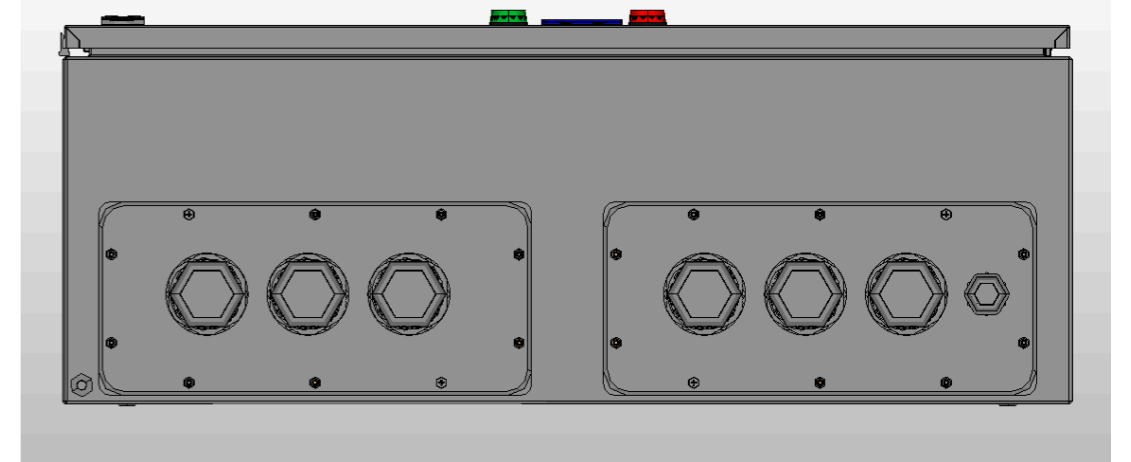

1. Степень защиты шкафа IP31.
2. Панель управления АВР выносится на дверь. При IP54 панель не выносится.
3. Цвет RAL7035.
4. Глубина корпуса составляет 400 мм.

Инв. № подл.	Подп. и дата

Ред.	Листов	№ докум	Подп	Дата