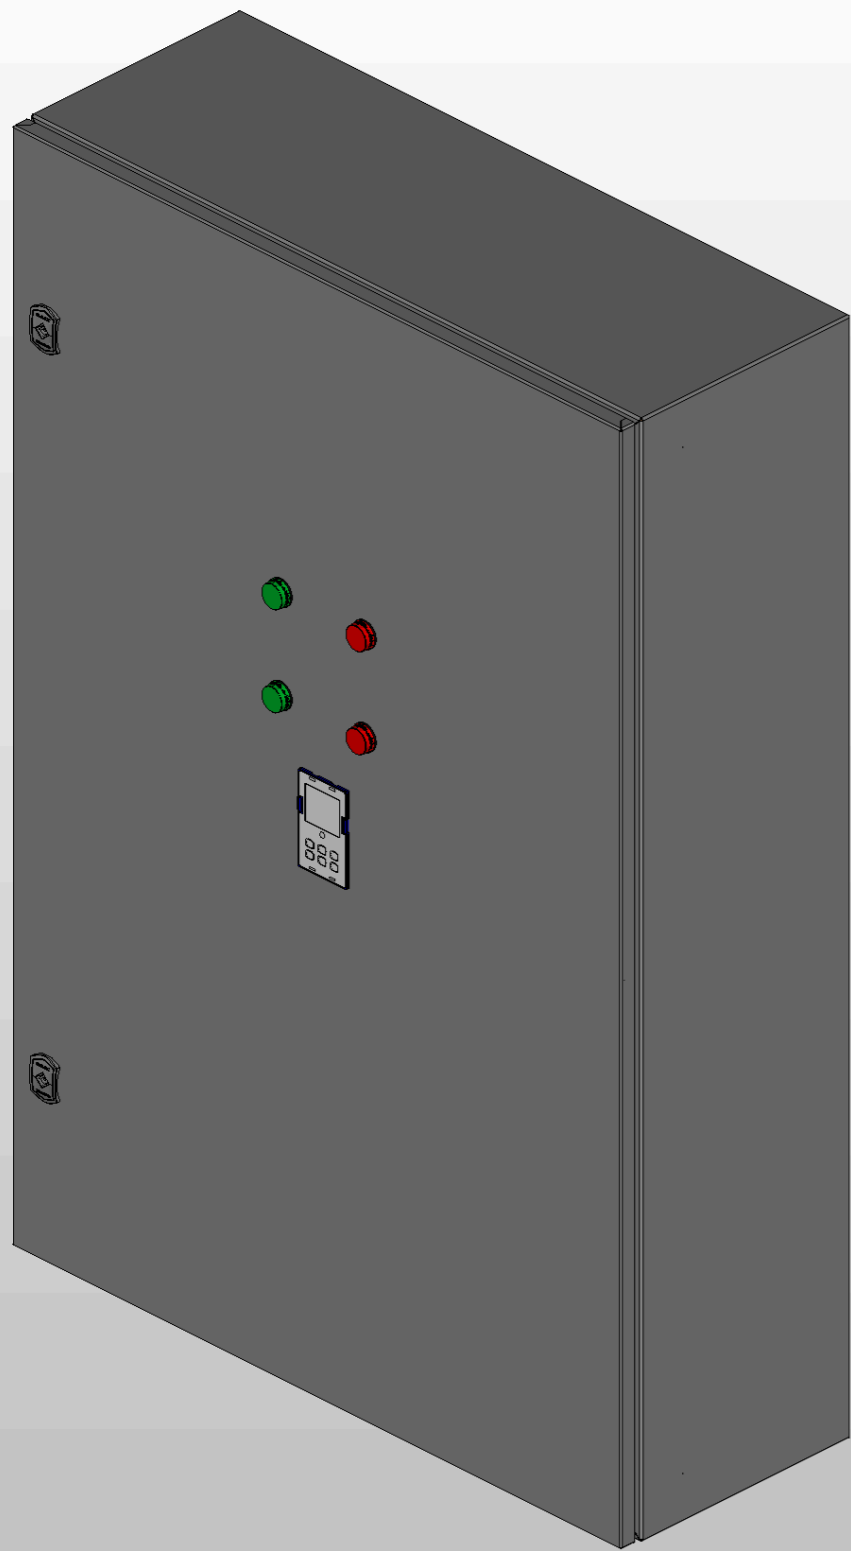

Инва. № подл.	
Подп. и дата	

Ред.	Листов	№ докум	Подп	Дата

Листов