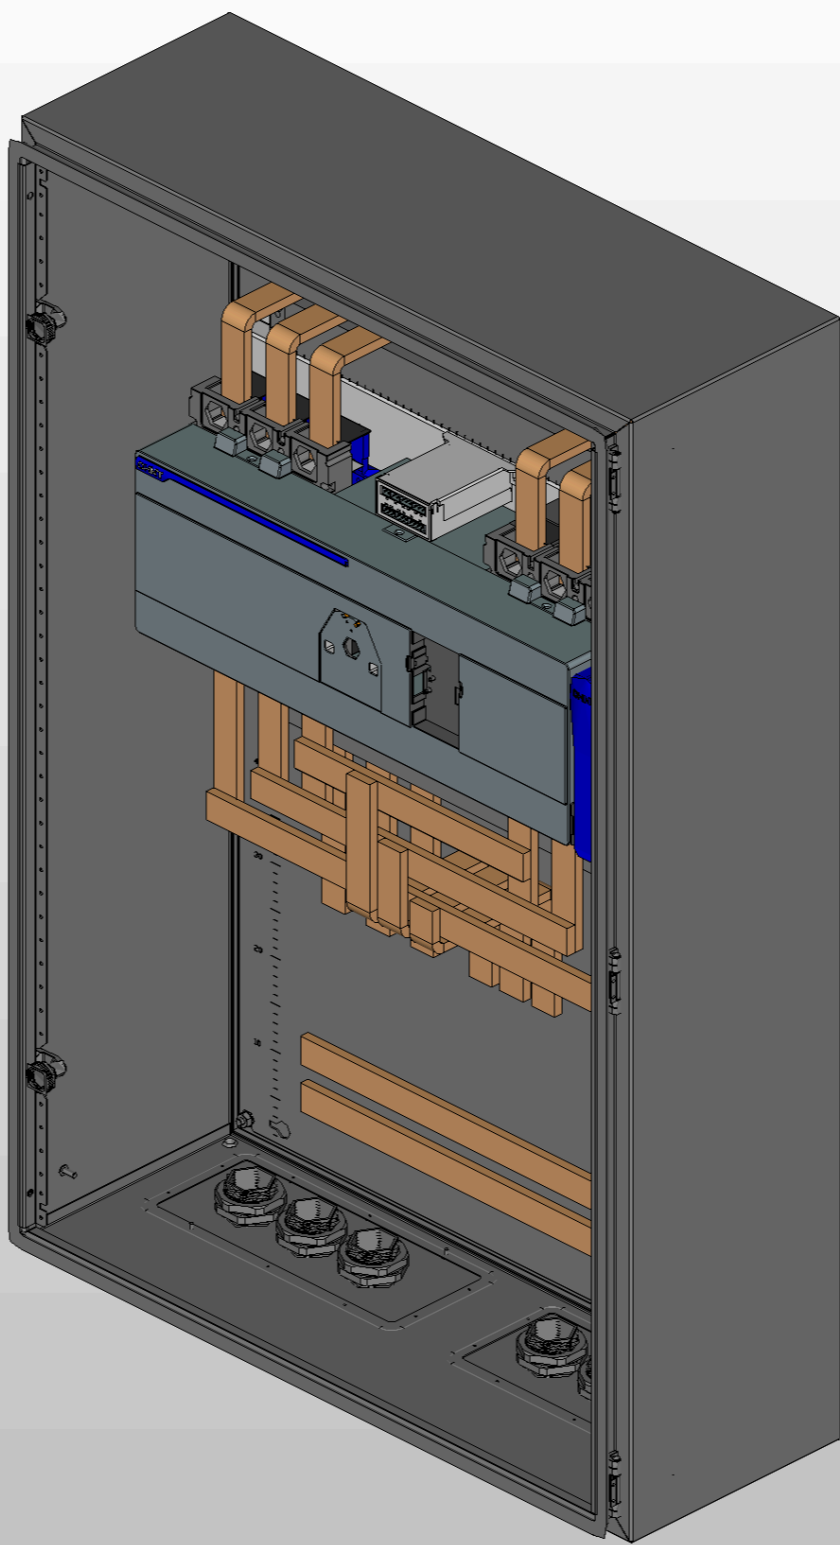

Инва. № подл.	
Подп. и дата	

Ред.	Листов	№ докум	Подп	Дата

Листов