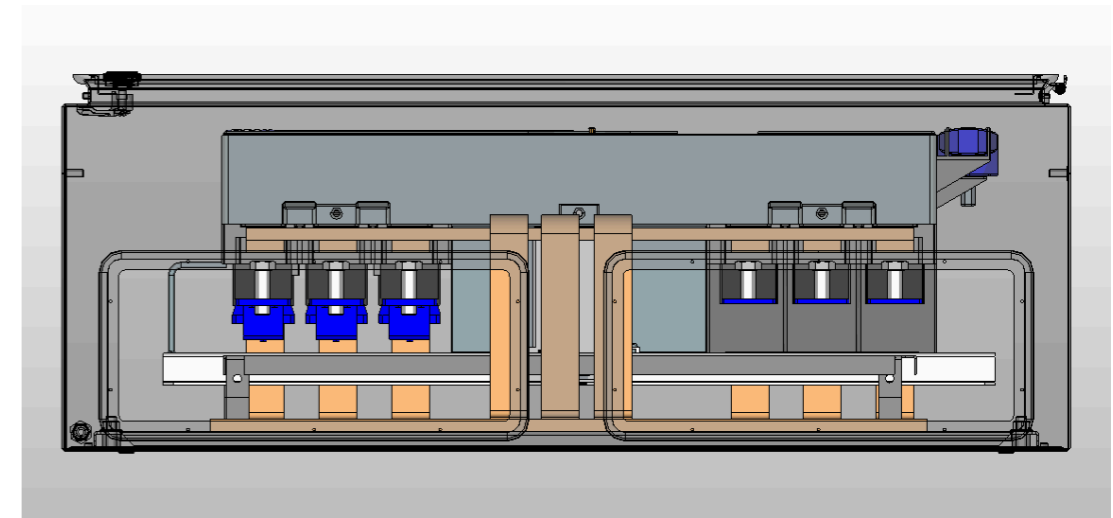

Инв. № подл.	Подп. и дата

Ред.	Листов	№ докум	Подп	Дата

Листов