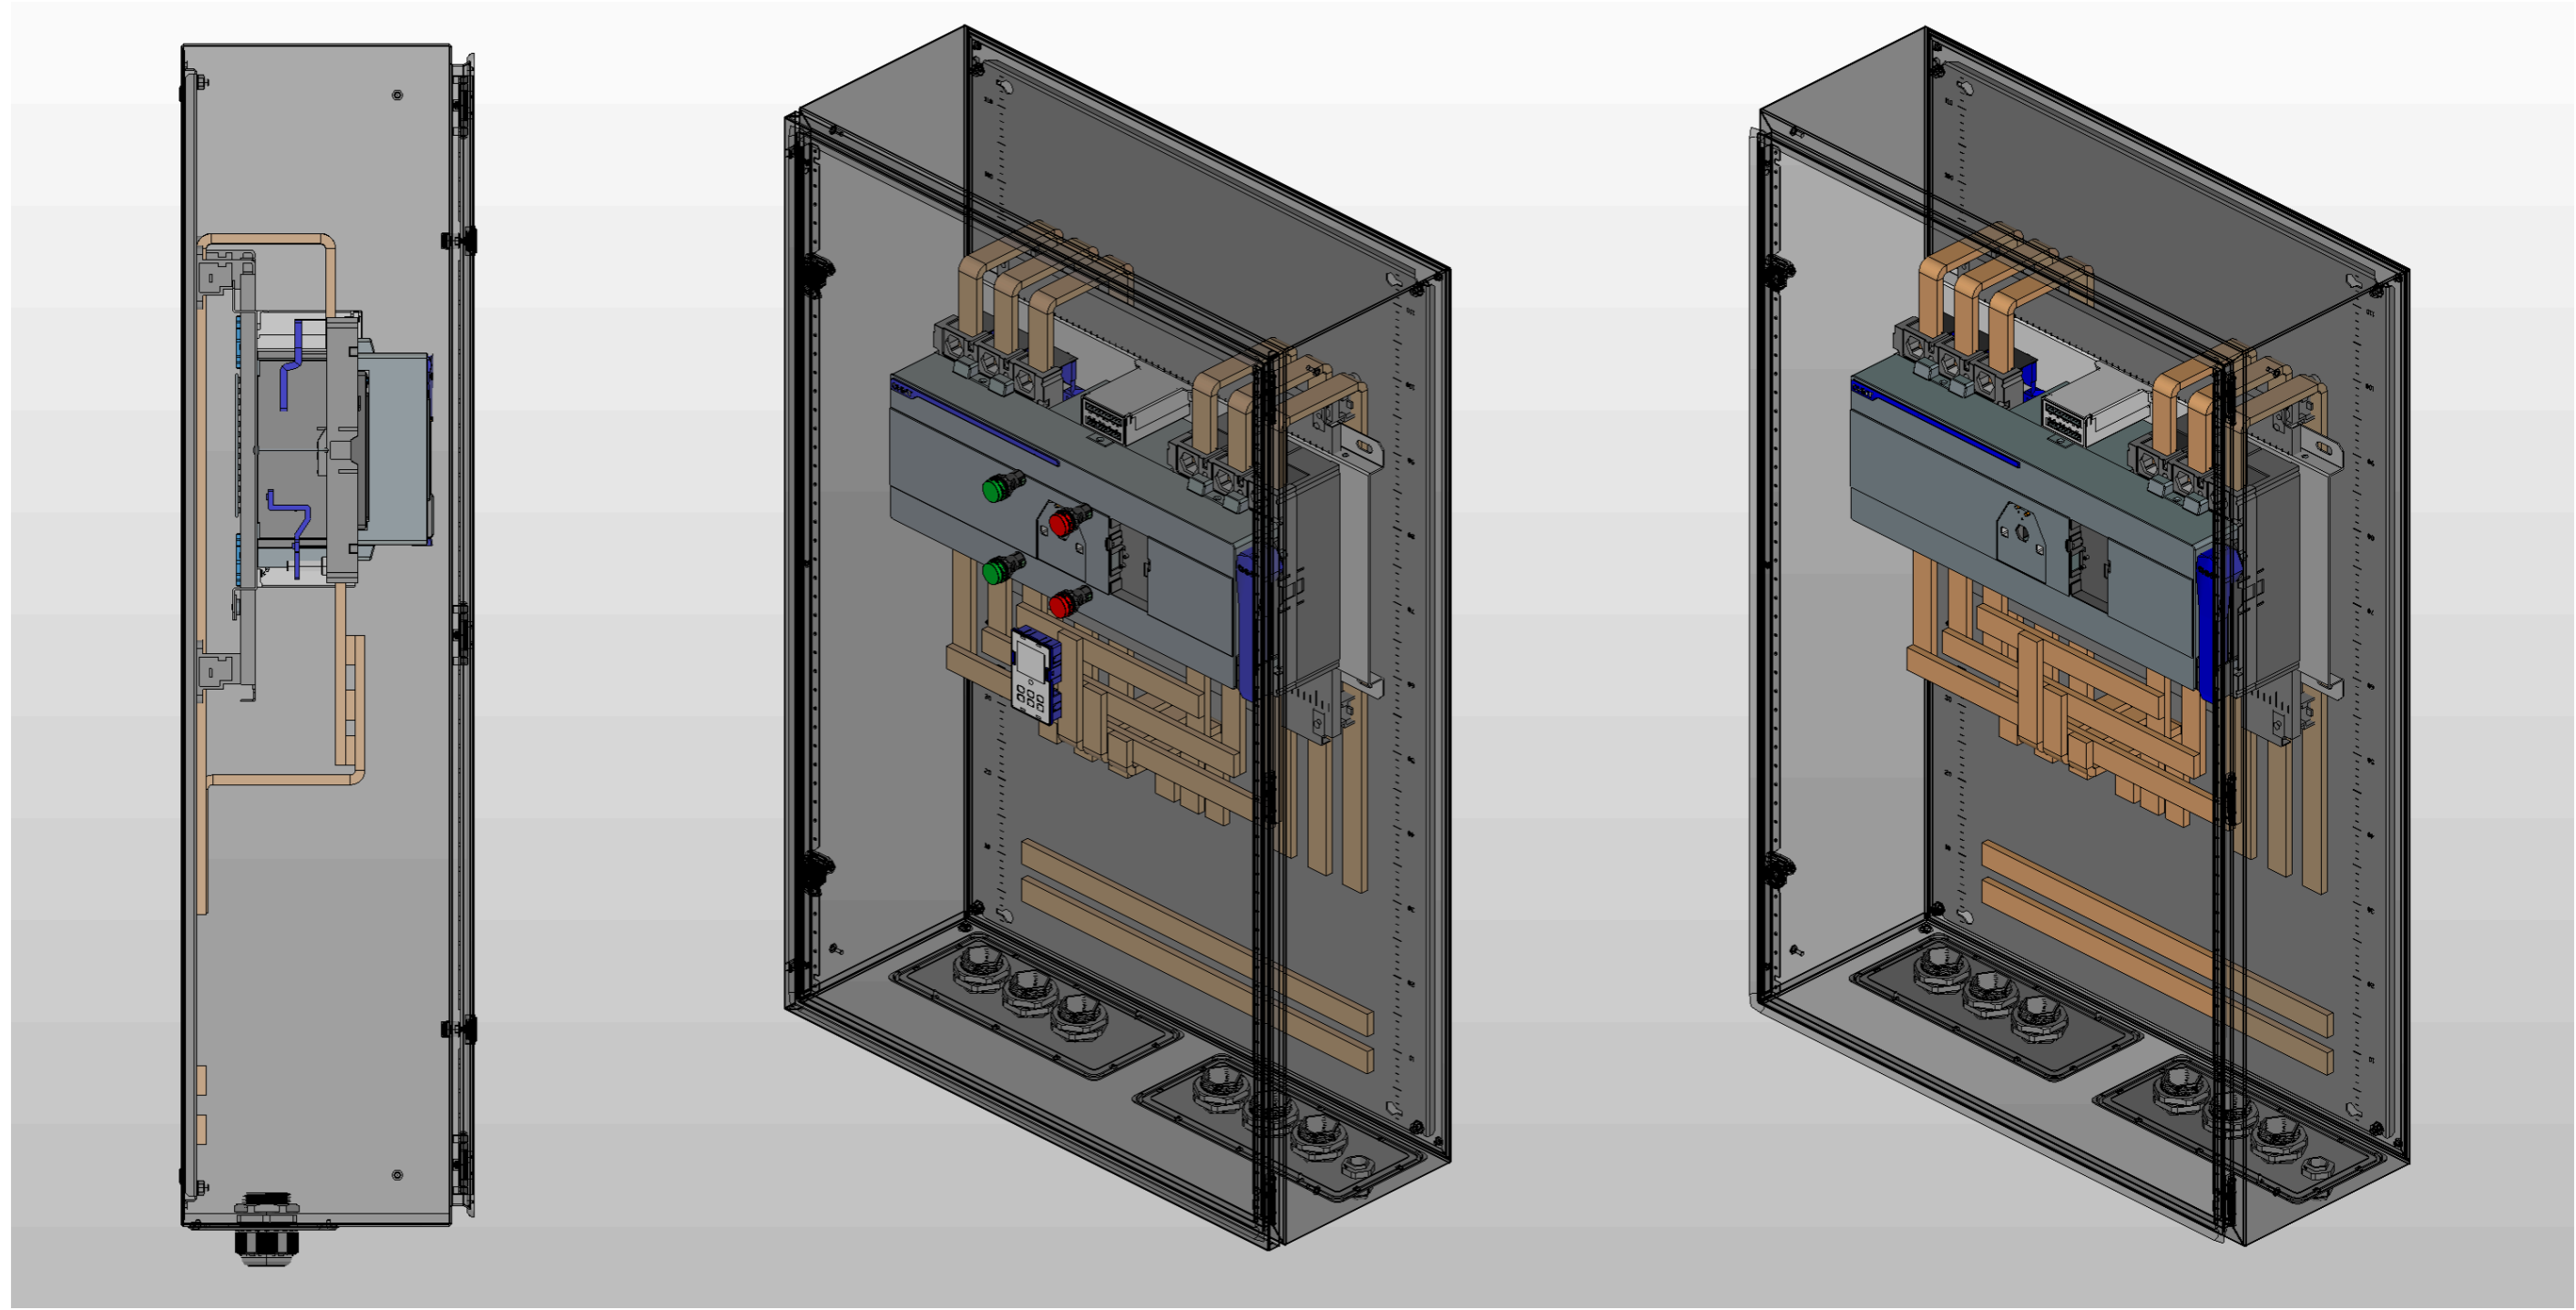

Инв. № подл.	Подп. и дата

Ред.	Листов	№ докум	Подп	Дата

Листов